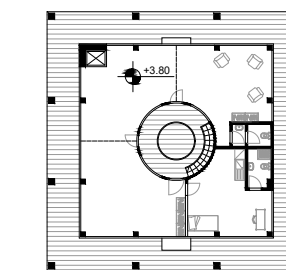

Oggetto : PLANIVOLUMETRIA MONASTERO

07i

Data: gennaio 2021 Nome file: PP_poggioallapenna.dwg Tavola n°

Celle monastiche maschili

Pianta interrato edificio comune

Pianta piano terra

Pianta piano primo

Pianta coperture

Celle monastiche femminili

Pianta interrato edificio comune

Pianta piano terra scala

Pianta piano primo

Pianta coperture

PIANTA TIPO CELLA

Servizi all'accoglienza e per la comunità monastica

Pianta piano terra

Pianta piano primo

Pianta coperture

M O D U L O C E L L E M O N A S T I C H E