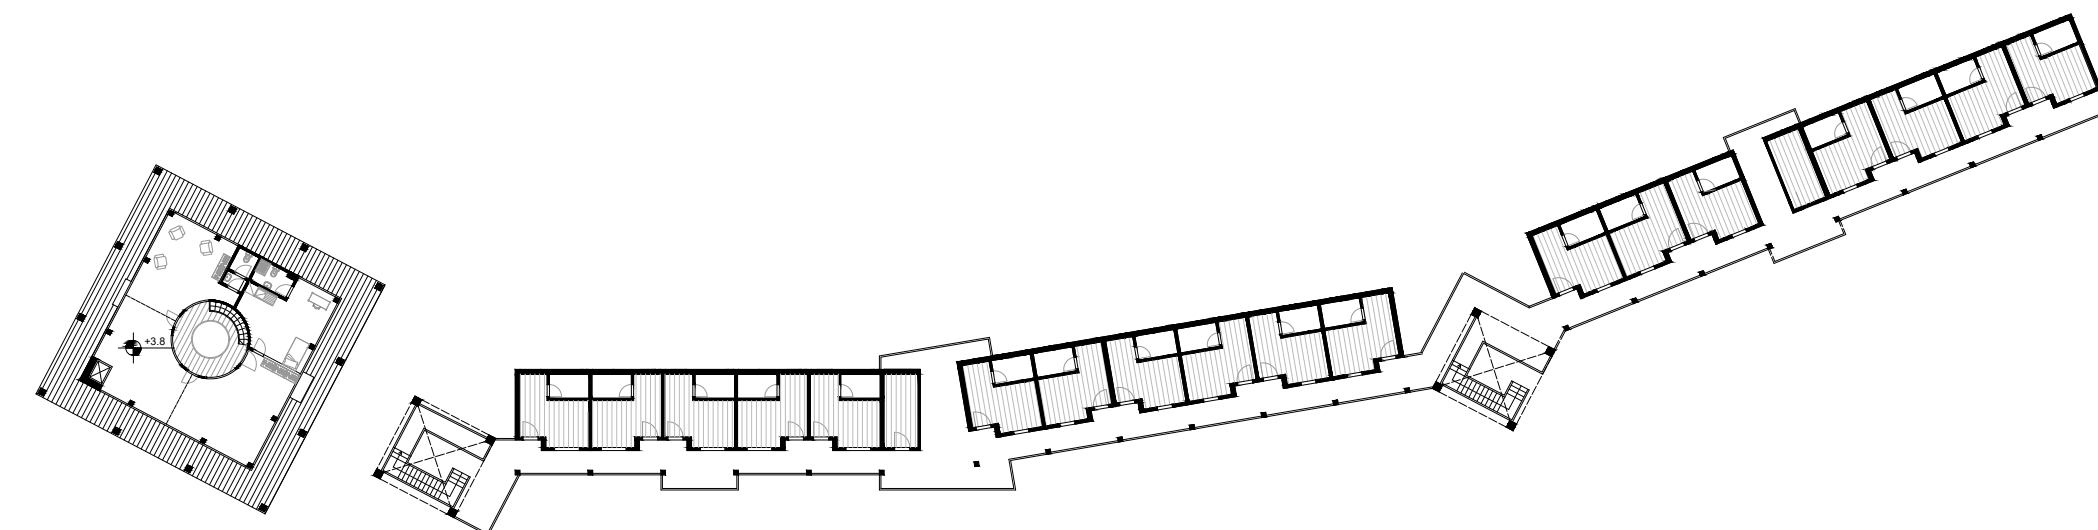

Oggetto : PLANIVOLUMETRIA MONASTERO

07i

Data: gennaio 2021 Nome file: PP_poggioallapenna.dwg Tavola n°

Celle monastiche maschili

Pianta interrato edificio comune

Pianta piano terra

Pianta piano primo

Pianta coperture

Celle monastiche femminili

Pianta interrato edificio comune

Pianta piano terra scala

Pianta piano primo

Pianta coperture

PIANTA TIPO CELLA

Servizi all'accoglienza e per la comunità monastica

Pianta piano terra

Pianta piano primo

Pianta coperture

M O D U L O C E L L E M O N A S T I C H E