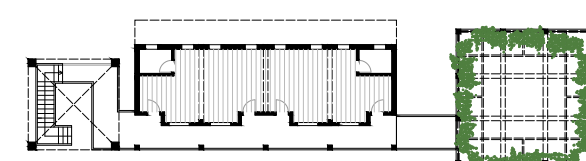

Oggetto : PLANIVOLUMETRIA MONASTERO

07i

Data: gennaio 2021 Nome file: PP_poggioallapenna.dwg Tavola n°

Celle monastiche maschili

Pianta interrato edificio comune

Pianta piano terra

Pianta piano primo

Pianta coperture

Celle monastiche femminili

Pianta interrato edificio comune

Pianta piano terra scala

Pianta piano primo

Pianta coperture

PIANTA TIPO CELLA

Servizi all'accoglienza e per la comunità monastica

Pianta piano terra

Pianta piano primo

Pianta coperture

M O D U L O C E L L E M O N A S T I C H E