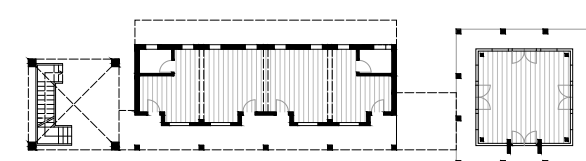

Oggetto : PLANIVOLUMETRIA MONASTERO

07i

Data: gennaio 2021 Nome file: PP_poggioallapenna.dwg Tavola n°

Celle monastiche maschili

Pianta interrato edificio comune

Pianta piano terra

Pianta piano primo

Pianta coperture

Celle monastiche femminili

Pianta interrato edificio comune

Pianta piano terra scala

Pianta piano primo

Pianta coperture

PIANTA TIPO CELLA

Servizi all'accoglienza e per la comunità monastica

Pianta piano terra

Pianta piano primo

Pianta coperture

M O D U L O C E L L E M O N A S T I C H E