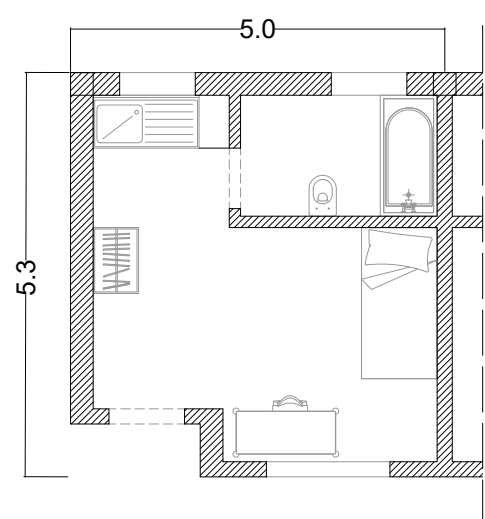

Oggetto : PLANIVOLUMETRIA MONASTERO

07i

Data: gennaio 2021 Nome file: PP_poggioallapenna.dwg Tavola n°

Celle monastiche maschili

Pianta interrato edificio comune

Pianta piano terra

Pianta piano primo

Pianta coperture

Celle monastiche femminili

Pianta interrato edificio comune

Pianta piano terra scala

Pianta piano primo

Pianta coperture

PIANTA TIPO CELLA

Servizi all'accoglienza e per la comunità monastica

Pianta piano terra

Pianta piano primo

Pianta coperture

M O D U L O C E L L E M O N A S T I C H E