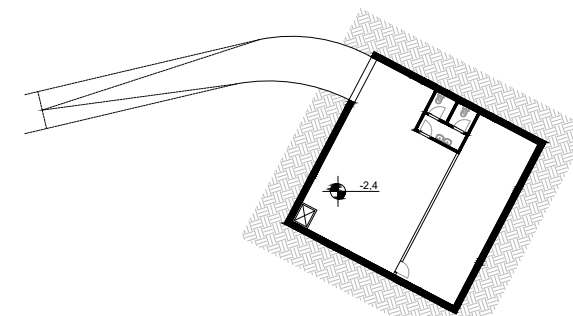

COMUNE DI SANTA LUCE
Provincia di Pisa

PIANO PARTICOLAREGGIATO
per la realizzazione del nuovo Monastero Buddista
in loc. Riseccoli - Poggio alla Penna

PROPRIETÀ: Associazione Sangha ONLUS
Pomaia, Pisa, Italia
PROGETTO: gino zavarella
architetto
COORDINAMENTO: Dott.ssa Maria Sargentini Arch. Mauro Ciampa
ARCHITETTI ASSOCIATI CAMPACIAMPA
matr. 50
Sec. A/4
Provincia di Pisa - Pisa

Oggetto : PLANIVOLUMETRIA MONASTERO

07i

Data: gennaio 2021 Nome file: PP_poggioallapenna.dwg Tavola n°

Celle monastiche maschili

Pianta interrato edificio comune

Pianta piano terra

Pianta piano primo

Pianta coperture

Celle monastiche femminili

Pianta interrato edificio comune

Pianta piano terra scala

Pianta piano primo

Pianta coperture

PIANTA TIPO CELLA

Servizi all'accoglienza e per la comunità monastica

Pianta piano terra