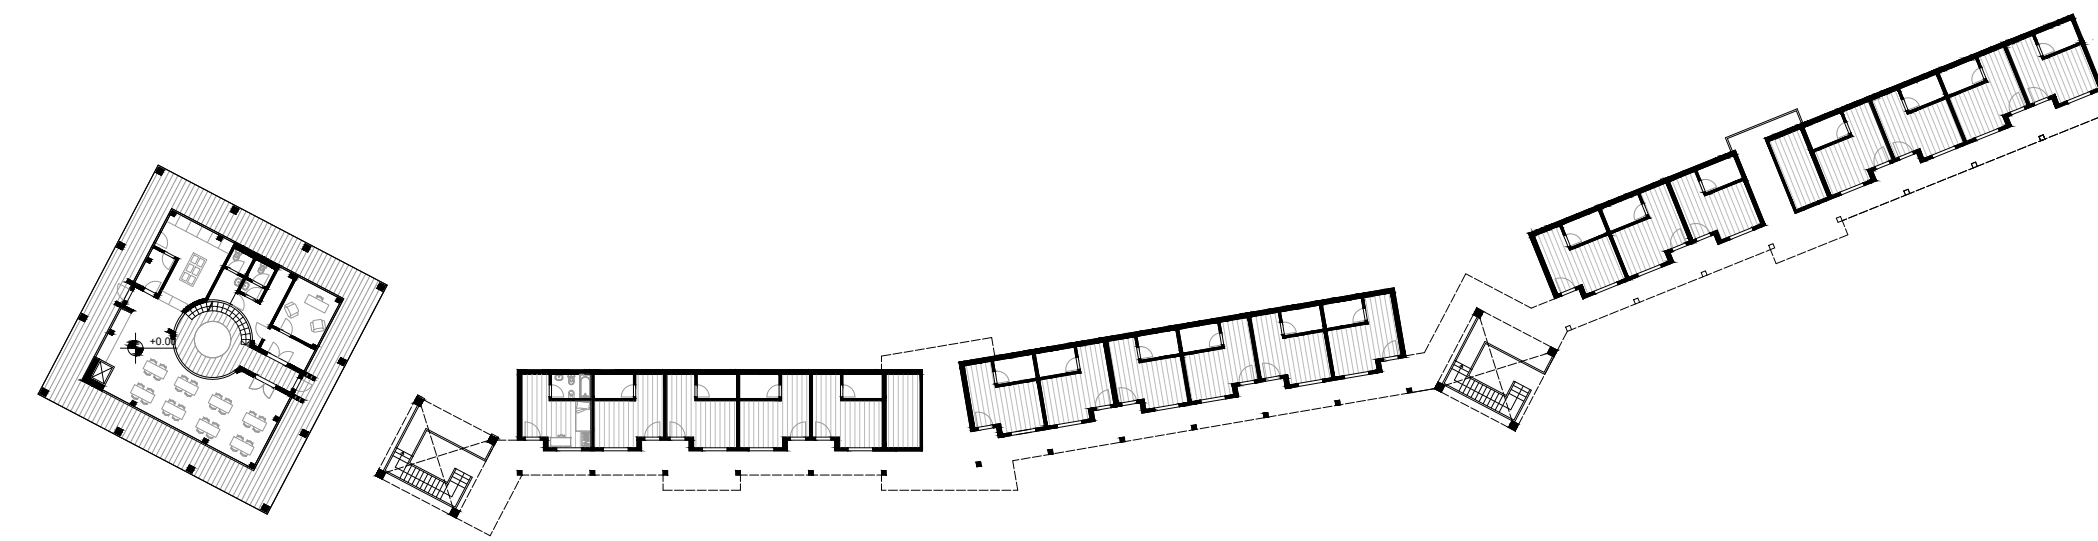

Oggetto : PLANIVOLUMETRIA MONASTERO

07i

Data: gennaio 2021 Nome file: PP_poggioallapenna.dwg Tavola n°

Celle monastiche maschili

Pianta interrato edificio comune

Pianta piano terra

Pianta piano primo

Pianta coperture

Celle monastiche femminili

Pianta interrato edificio comune

Pianta piano terra scala

Pianta piano primo

Pianta coperture

PIANTA TIPO CELLA

Servizi all'accoglienza e per la comunità monastica

Pianta piano terra

Pianta piano primo

Pianta coperture

M O D U L O C E L L E M O N A S T I C H E