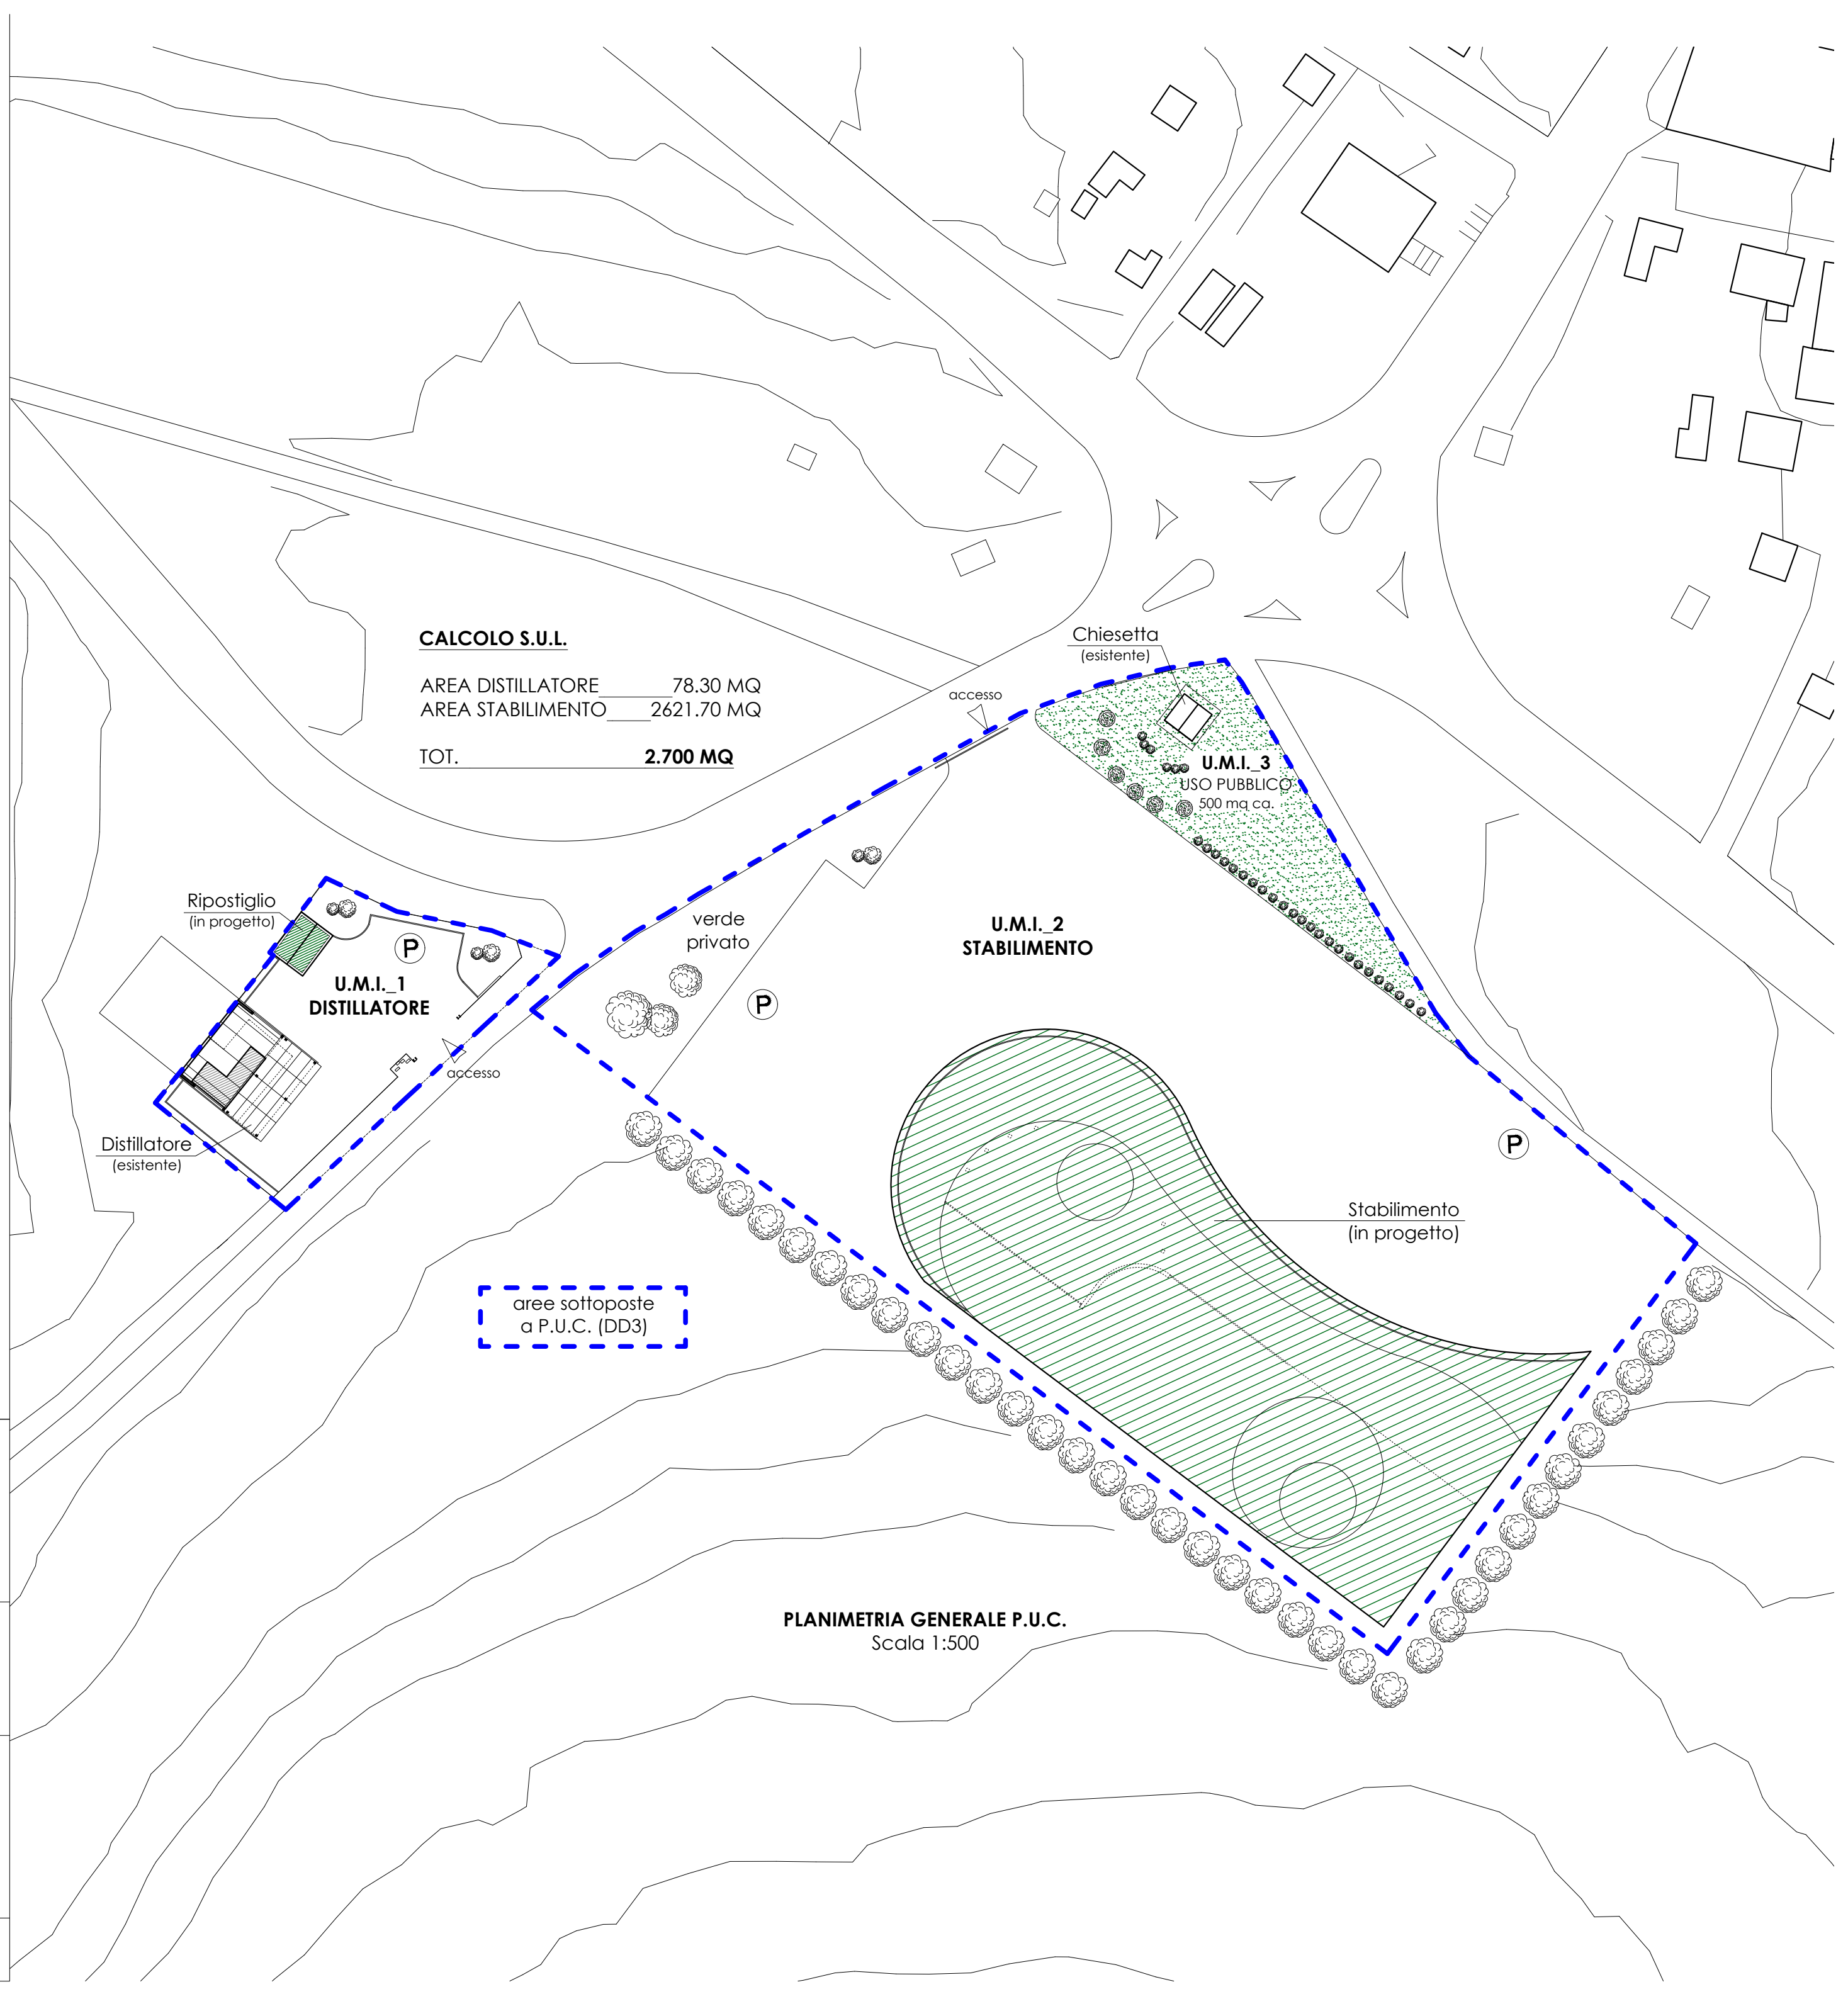

ESTRATTO MAPPA CATASTALE - 1.1000

VIA GAMBUCCI 11 - 56038 - PONSACCO (PI)
0587 730726 - lorenzo@studiopapanti.it - P.IVA: 0222162 050 9

COMUNE DI SANTA LUCE
Provincia di Pisa
loc. LA PIEVE DI SANTA LUCE, via Del Lago

1

PROGETTO UNICO CONVENZIONATO (P.U.C.)
RELATIVO ALL' AMBITO AD USO PRODUTTIVO PIEVE DI SANTA LUCE DD3

Proprietà FLORA s.r.l.
Progettazione Ing. Lorenzo Papanti

Oggetto **INQUADRAMENTO TERRITORIALE**
Planimetria - scala 1:500

Ottobre 2020

PLANIMETRIA GENERALE P.U.C.
Scala 1:500